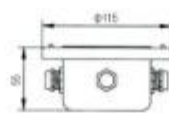

JUNCTION BOX / CAJA DE CONEXIONES

IP68 underwater connector

Model	Material	Compatible connector	Max. amount of type A	IP Rate
5085	304 stainless steel	S, A	4	IP68
5115		S, A, B	6	
5145		S, A, B, C, D	10	
5215		S, A, B, C, D	16	

5115

Model	Wire aperture	Compatible connector
S	7.5mm	5.5-7.0mm
A	10.5mm	7.0-1.0mm
B	13.5mm	10.5-13mm
C	17.5mm	13.5-17mm
D	20.5mm	17.5-20mm

WIRE CONNECTOR / CONECTOR DE CABLE

IP68 waterproof underwater connector

Model	: PNCON
Cable OD	: 2 core-7.5mm / 2 core-8.0mm / 4 core-7.5mm
Material del contactor	: copper / cobre
Material	: PA / PC
Oro nivel	: IP67 / IP68
Certificaciones:	CE ROHS
Temperatura de trabajo:	-35°C to 120 °C