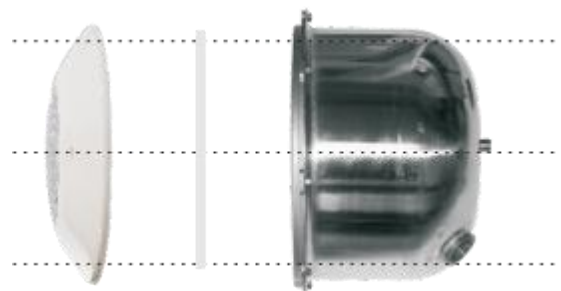

2 Replace the Pentari & Hayward pool light

Model Modelo	Power Poder	Voltage Voltaje	LED Type Tipo de LED	Beam Angle Angulo aperture	LED QTY	Lumen	Material	CRI	PF	Color
HTSM6P252L	18W	AC/DC12/24V	SMD2835	120°	252PCS	100lm/w	PC	>80	0.9	cw/ww/rgb