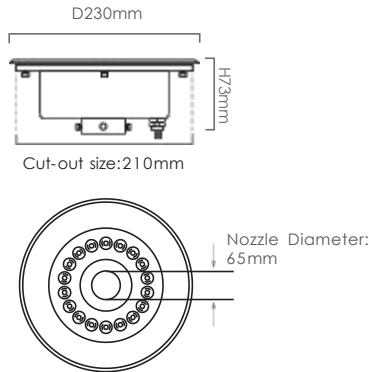

ADVANTAGE

- Stainless Steel + Electrophoretic Anti-rust treatment
- IP68 Waterproof (Structure water-proof)
- LED Life: > 50000 hours
- RGB Color: Automatic RGB / DMX Control / Remote
- VDE approved 3x1.0mm² power cord

VENTAJA

- Acero inox+ electroforético Tratamiento antioxidante
- IP68 Impermeable
- Vida Estimada: > 50000 horas
- Color RGB: Control RGB / DMX automático / control remoto
- Cable de alimentación 3x1.0mm² aprobado por VDE

Model Modelo	Power Poder	LED Type Tipo de LED	Beam Angle Angulo aperture	LED Qty	Lumen	Product Size(D*H)	Nozzle Diameter	Cut-out	Color
HTF150A6	6W	High Power	30-60°	6PCS	100lm/w	D150*H68mm	D26.5mm	130mm	Single Color(24V AC)
HTF168A9	9W	High Power	30-60°	9PCS	100lm/w	D168*H73mm	D35mm	154mm	Automatic RGB(12/24V AC) DMX 512 RGB(24V DC)
HTF180A12	12W	High Power	30-60°	12PCS	100lm/w	D180*H73mm	D42mm	163mm	Single Color(24V AC)
HTF200A15	15W	High Power	30-60°	15PCS	100lm/w	D200*H74mm	D52mm	189mm	Automatic RGB(24V AC) DMX 512 RGB(24V DC)
HTF230A18	18W	High Power	30-60°	18PCS	100lm/w	D230*H73mm	D65mm	210mm	Automatic RGB(24V AC) DMX 512 RGB(24V DC)