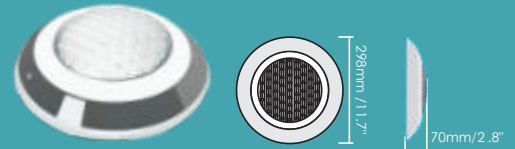

6

STAINLESS STEEL SURFACE MOUNTED LED POOL LIGHT

FOCO LED DE SUPERFICIE PARA PISCINA ACERO INOXIDABLE

STAINLESS STEEL / ACERO INOX

Stainless Steel lamp body. High temperature resistant. Anti-oxidant & anti-corrosion treatment

Cuerpo de lámpara de acero inoxidable. Resistente a altas temperaturas. Tratamiento antioxidante y anticorrosivo.

▼ Standard / Estándar