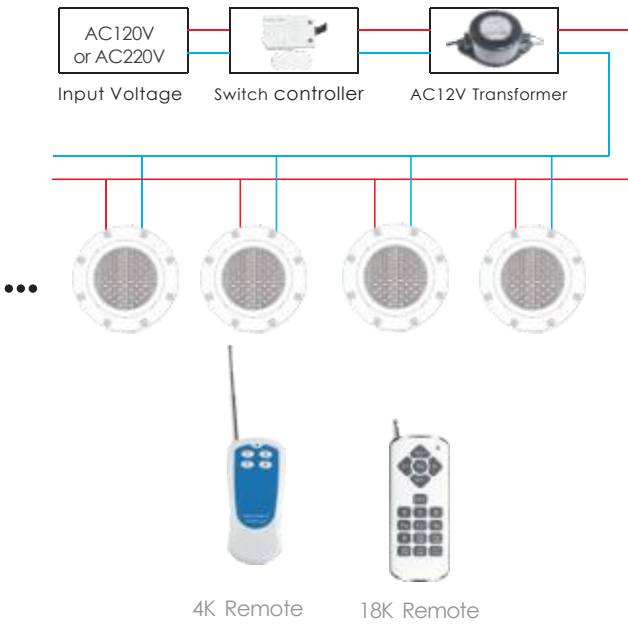

HOW TO CONTROL THE RGB POOL LIGHTS

COMO CONTROLAR LAS LUCES DE LA PISCINA RGB

1. Switch Control & Remote Control ▼