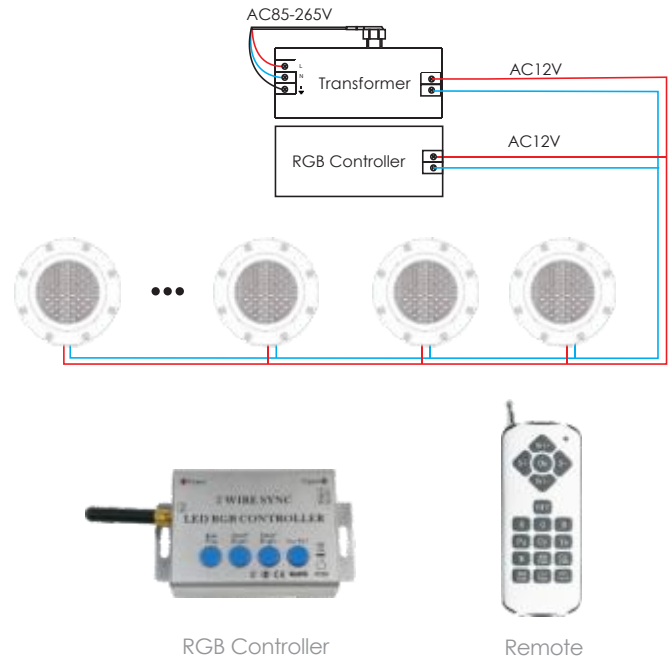

2.2 Wires RGB Synchronization ▼