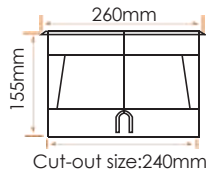

IP68 UNDERWATER LED INGROUND LIGHT(RGBW OPTIONAL)

IP68 LÁMPARA EMPOTRABLE A PRUEBA DE AGUA(RGBW OPTIONAL)

Type A

ADVANTAGE

- Stainless Steel + Electrophoretic Anti-rust treatment
- IP68 Waterproof (Structure water-proof)
- LED Life: > 50000 hours
- RGB Color: Automatic RGB / DMX Control / Remote
- VDE approved 3x1.0mm² power cord
- Single Color: CW / WW / NW / R / G / B

VENTAJA

- Acero inox+ electroforético Tratamiento antioxidante
- IP68 Impermeable
- Vida Estimada: > 50000 horas
- Color RGB: Control RGB / DMX automático / control remoto
- Cable de alimentación 3x1 .0mm² aprobado por VDE
- De un solo color : CW / WW / NW / R / G / B

Type A ---need be used underwater

Model No.	LED QTY	Power	Product Size(D*H)	Cut-hole Size	Beam Angle	CRI	PF	Color & Control Method
HTUG100G3	3x1W	3W	100mmx75mm	80mmx75mm	30° /45° /60°	>80	0.9	• Single Color(12V~24V AC/DC) • Automatic RGB(12V~24V AC/DC) • DMX512 Control RGB(24V DC)
HTUG168H9	9x1W	9W	168mmx135mm	154mmx135mm	30° /45° /60°	>80	0.9	• Single Color (AC24V) • Automatic RGB (AC24V) • DMX512 Control RGB (DC24V)
HTUG168I12	12x1W	12W	180mmx120mm	175mmx120mm	30° /45° /60°	>80	0.9	
HTUG180J15	15x1W	15W	210mmx135mm	195mmx135mm	30° /45° /60°	>80	0.9	
HTUG210K18	18x1W	18W	240mmx145mm	225mmx145mm	30° /45° /60°	>80	0.9	
HTUG210L18	18x1W	18W	240mmx145mm	225mmx145mm	30° /45° /60°	>80	0.9	
HTUG260M24	24x1W	24W	260mmx155mm	240mmx155mm	30° /45° /60°	>80	0.9	
HTUG260M36	36x1W	36W	260mmx155mm	240mmx155mm	30° /45° /60°	>80	0.9	

Type B ---can be used underwater or outdoor