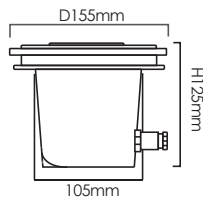

2" LED POOL /JACUZZI LIGHT--FOR CONCRETE POOLS

LÁMPARA LED PARA PISCINA/JACUZZI 2"--PARA PISCINAS DE CONCRETO

Installation for concrete pools

ADVANTAGES

- Compact and durable
- Control method optional: Switch / Remote control with memory function
- 50,000 hours lifetime, 10 times more than halogen bulb.

VENTAJAS

- Compacta y duradera
- Método de control opcional: interruptor / control remoto Con función de memoria
- 50,000 horas de vida útil, 10 veces más que una bombilla halógena.

Model	Power	Voltage	LED Type	LED Qty	Lumen	CRI	PF	Color
HT2IEC2A36P	3W	AC/DC12V	SMD2835	36pcs	100lm/w	>80	0.9	CW WW RGB
HT2IEC2A3P	3W	AC/DC12V	High Power	3pcs	100lm/w	>80	0.9	

2" LED POOL /JACUZZI LIGHT--WITH NICHE

LÁMPARA LED PARA PISCINA/JACUZZI 2"--CON NICHOS

For concrete pools

For vinyl pools

Model	Power	Voltage	LED Type	LED Qty	Lumen	CRI	PF	Color
HT2IEC3A36P	3W	AC/DC12V	SMD2835	36pcs	100lm/w	>80	0.9	CW WW Red Green Blue RGB
HT2IEC3A3P	3W	AC/DC12V	High Power	3pcs	100lm/w	>80	0.9	
HT2IEP4A36P	3W	AC/DC12V	SMD2835	36pcs	100lm/w	>80	0.9	
HT2IEP4A3P	3W	AC/DC12V	High Power	3pcs	100lm/w	>80	0.9