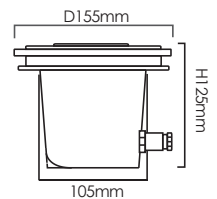

Model	Power	Voltage	LED Type	LED Qty	Lumen	CRI	PF	Color
HT2IEC3A36P	3W	AC/DC12V	SMD2835	36pcs	100lm/w	>80	0.9	CW WW Red Green Blue RGB
HT2IEC3A3P	3W	AC/DC12V	High Power	3pcs	100lm/w	>80	0.9	
HT2IEP4A36P	3W	AC/DC12V	SMD2835	36pcs	100lm/w	>80	0.9	
HT2IEP4A3P	3W	AC/DC12V	High Power	3pcs	100lm/w	>80	0.9