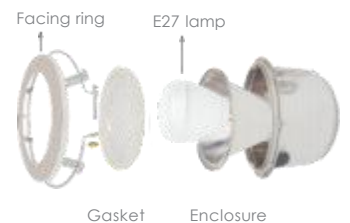

Too much work, Need E27 lamp ! Need inside enclosure !! Need gasket!!!

¡Demasiado trabajo!
¡Necesita la lámpara E27!
¡Es necesario dentro del recinto!
¡Necesita una junta!

Model Modelo	Power Poder	Voltage Voltaje	LED Type Tipo de LED	Beam Angle Angulo apertura	LED Qty	Lumen	Material	CRI	PF	Color
HTSM252P1SL	18W	AC/ DC12V/24V	SMD2835	120.	252PCS	100lm/w	SS316 + Resin Filled	>80	0.9	CW/WW Red /Green Blue /RGB
HTSM441P1SL	35W	AC/ DC12V/24V	SMD2835	120.	441PCS	100lm/w		>80	0.9	
HTSM630P1SL	42W	AC/ DC12V/24V	SMD2835	120.	630PCS	100lm/w		>80	0.9	
HTSM216P1SL	36W	DC12V	SMD5050	120.	216PCS	100lm/w		>80	0.9	RGBW/ RGBWW