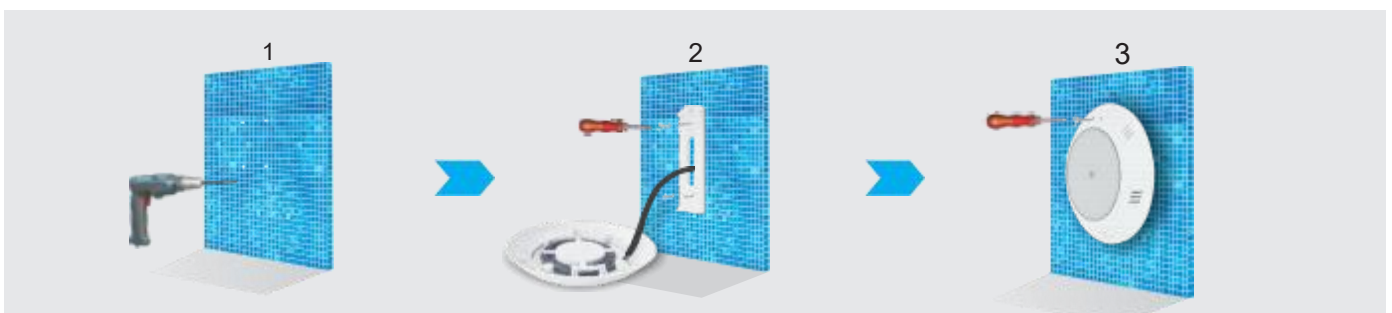

▼ EASY INSTALLATION / FÁCIL INSTALACIÓN