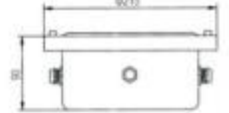

JUNCTION BOX / CAJA DE CONEXIONES

IP68 underwater connector

Model	Material	Compatible connector	Max. amount of type A	IP Rate
5085	304 stainless steel	S, A	4	IP68
5115		S, A, B	6	
5145		S, A, B, C, D	10	
5215		S, A, B, C, D	16	

5215

Model	Wire aperture	Compatible connector
S	7.5mm	5.5-7.0mm
A	10.5mm	7.0-1.0mm
B	13.5mm	10.5-13mm
C	17.5mm	13.5-17mm
D	20.5mm	17.5-20mm

WIRE CONNECTOR / CONECTOR DE CABLE

IP68 waterproof underwater connector

Model	: PNCON
Cable OD	: 2 core-7.5mm / 2 core-8.0mm / 4 core-7.5mm
Material del contactor	: copper / cobre
Material	: PA / PC
Oro nivel	: IP67 / IP68
Certificaciones:	CE ROHS
Temperatura de trabajo:	-35°C to 120 °C