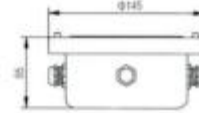

JUNCTION BOX / CAJA DE CONEXIONES

IP68 underwater connector

Model	Material	Compatible connector	Max. amount of type A	IP Rate
5085	304 stainless steel	S, A	4	IP68
5115		S, A, B	6	
5145		S, A, B, C, D	10	
5215		S, A, B, C, D	16	

5145

Model	Wire aperture	Compatible connector
S	7.5mm	5.5-7.0mm
A	10.5mm	7.0-1.0mm
B	13.5mm	10.5-13mm
C	17.5mm	13.5-17mm
D	20.5mm	17.5-20mm

WIRE CONNECTOR / CONECTOR DE CABLE

IP68 waterproof underwater connector

Model	: PNCON
Cable OD	: 2 core-7.5mm / 2 core-8.0mm / 4 core-7.5mm
Material del contactor	: copper / cobre
Material	: PA / PC
Oro nivel	: IP67 / IP68
Certificaciones:	CE ROHS
Temperatura de trabajo:	-35°C to 120 °C