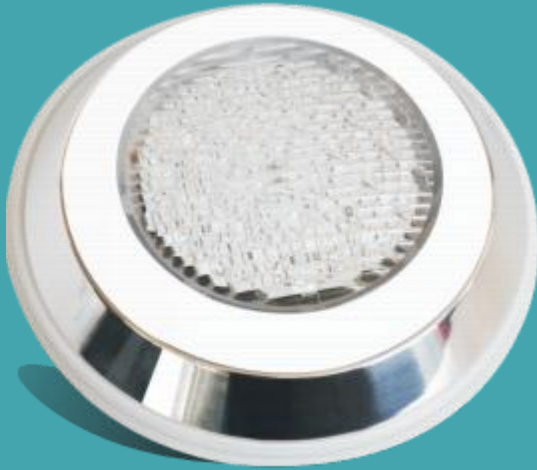

▼ Small / Pequeño

ADVANTAGE

- Easy to install: Nicheless --- install directly on the wall.
- Complete sealing to prevent any water leak in.
- Anti-corrosion treatment to be used in saltwater.
- Stainless Steel lamp body with high temperature resistant.
- Ideal replacement for Aqualumin ii and Aqualumin iii.

VENTAJA

- Fácil de instalar: Sin nicho --- Se instala directamente en la pared
- Sellado completo para evitar fugas de agua.
- Tratamiento anticorrosión para ser utilizado en agua salada.
- Cuerpo de lámpara de acero inoxidable resistente a altas temperaturas.
- Reemplazo ideal para Aqualumin ii y Aqualumin iii.

Standard / Estándar (Ø298mm*70mm)

Model Modelo	Power Poder	Voltage Voltaje	LED Type Tipo de LED	Beam Angle Angulo aperture	LED QTY	Lumen	Material	CRI	PF	Color
HTSM1S252L	18W	AC/DC12/24V	SMD2835	120°	252PCS	100lm/w	PC	>80	0.9	CW WW Red Green Blue RGB
HTSM1S333L	24W	AC/DC12/24V	SMD2835	120°	333PCS	100lm/w	PC	>80	0.9	
HTSM1S441L	35W	AC/DC12/24V	SMD2835	120°	441PCS	100lm/w	PC	>80	0.9	
HTSM1S12L	12W	AC/DC12/24V	High Power	30-60°	12 PCS	100lm/w	PC	>80	0.9	
HTSM1S18L	18W	AC/DC12/24V	High Power	30-60°	18 PCS	100lm/w	PC	>80	0.9	
HTSM1S27L	27W	AC/DC12/24V	High Power	30-60°	9 PCS	100lm/w	PC	>80	0.9	
HTSM1S36L	36W	AC/DC12/24V	High Power	30-60°	12 PCS	100lm/w	PC	>80	0.9	
HTSM1S54L	54W	AC/DC12/24V	High Power	30-60°	18 PCS	100lm/w	PC	>80	0.9	

Small Size / Pequeño (Ø226mm*51mm)

Model Modelo	Power Poder	Voltage Voltaje	LED Type Tipo de LED	Beam Angle Angulo aperture	LED QTY	Lumen	Material	CRI	PF	Color
HTSM3S99S	7W	AC/DC12/24V	SMD2835	120°	99PCS	100lm/w	PC	>80	0.9	CW WW Red Green Blue RGB
HTSM3S144S	10W	AC/DC12/24V	SMD2835	120°	144PCS	100lm/w	PC	>80	0.9	
HTSM3S252S	18W	AC/DC12/24V	SMD2835	120°	252PCS	100lm/w	PC	>80	0.9	
HTSM3S6S	6W	AC/DC12/24V	High Power	30-60°	6 PCS	100lm/w	PC	>80	0.9	
HTSM3S9S	9W	AC/DC12/24V	High Power	30-60°	9 PCS	100lm/w	PC	>80	0.9	
HTSM3S12S	12W	AC/DC12/24V	High Power	30-60°	12 PCS	100lm/w	PC	>80	0.9